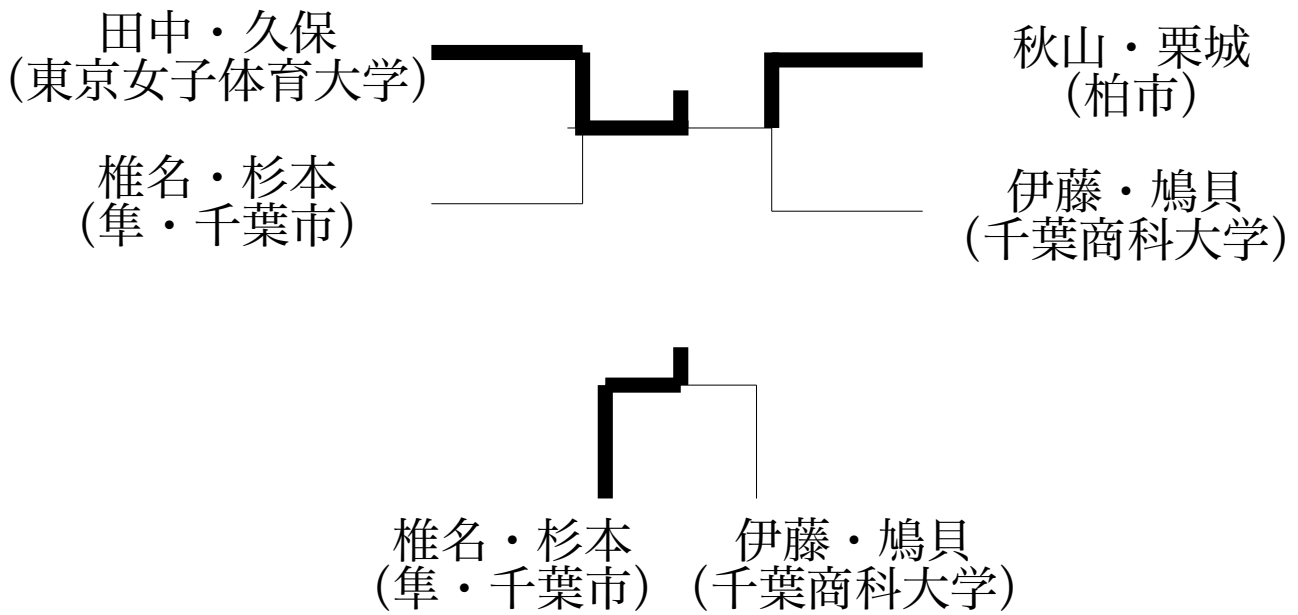

女子S部

準決勝

田中・久保 (東京女子体育大学)	21-18 21-11	椎名・杉本 (隼・千葉市)
秋山・栗城 (柏市)	19-21 21-9 21-19	伊藤・鳩貝 (千葉商科大学)

決勝

田中・久保 (東京女子体育大学)	21-15 21-16	秋山・栗城 (柏市)
---------------------	----------------	---------------

3位決定戦

椎名・杉本 (隼・千葉市)	21-14 21-11	伊藤・鳩貝 (千葉商科大学)
------------------	----------------	-------------------