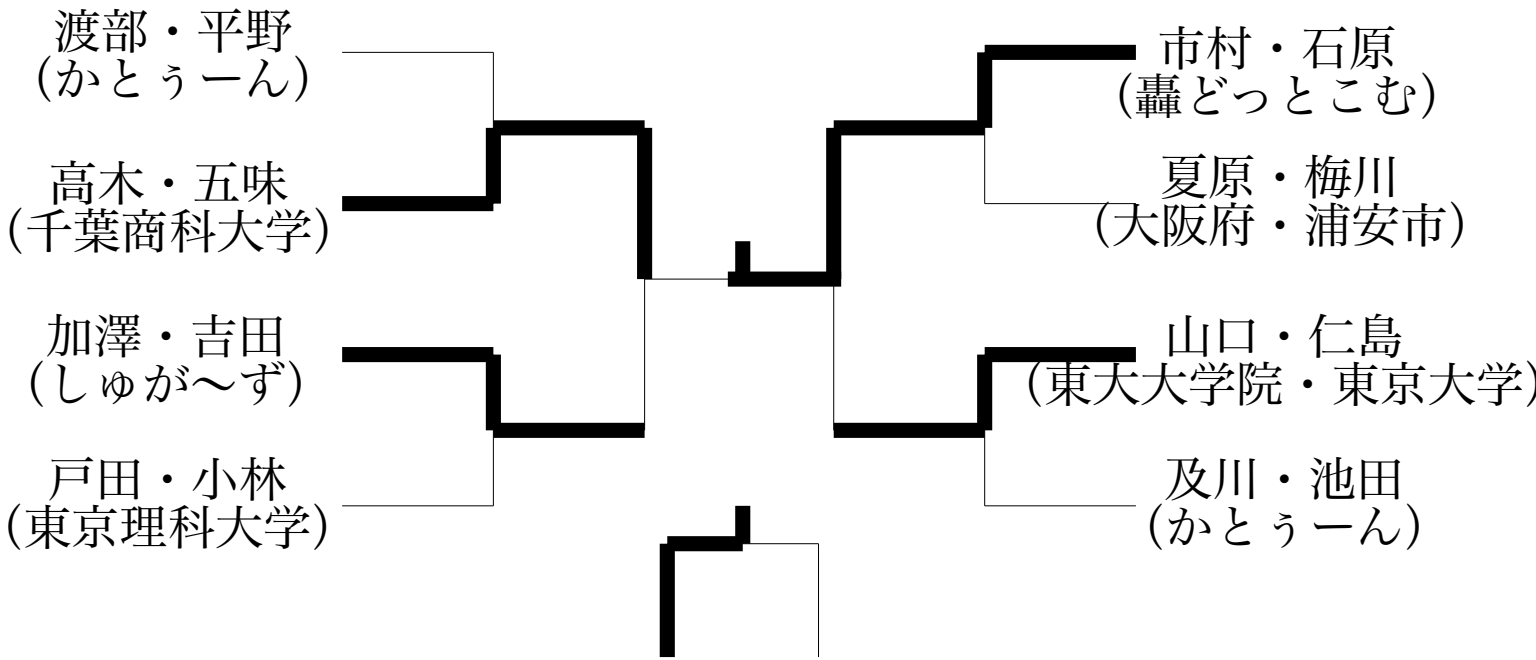

# 男子1部

加澤・吉田 (しゅが〜ず)      山口・仁島 (東大大学院・東京大学)