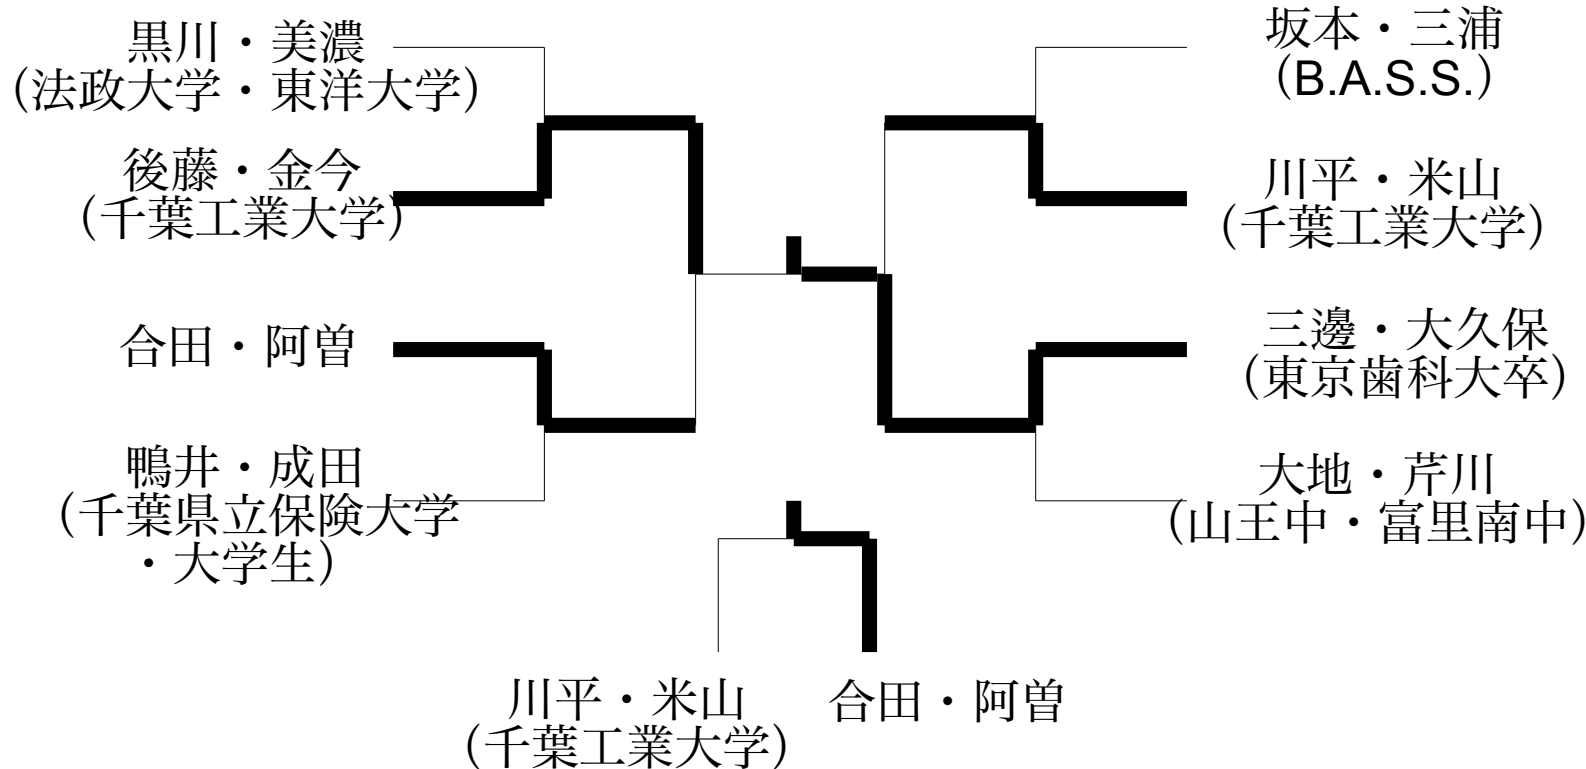

男子2部

準々決勝

黒川・美濃 (法政大学・東洋大学)	12-21 13-21	後藤・金今 (千葉工業大学)
合田・阿曾	21-13 14-21 21-13	鴨井・成田 (千葉県立保険大学 ・大学生)
坂本・三浦 (B.A.S.S.)	19-21 19-21	川平・米山 (千葉工業大学)
三邊・大久保 (東京歯科大卒)	22-20 10-21 25-23	大地・芹川 (山王中・富里南中)

準決勝

後藤・金今 (千葉工業大学)	21-14 16-21 21-12	合田・阿曾
川平・米山 (千葉工業大学)	16-21 12-21	三邊・大久保 (東京歯科大卒)

決勝

後藤・金今 (千葉工業大学)	19-21 21-12 19-21	三邊・大久保 (東京歯科大卒)
-------------------	-------------------------	--------------------

3位決定戦

川平・米山 (千葉工業大学)	23-25 21-18 16-21	合田・阿曾
-------------------	-------------------------	-------